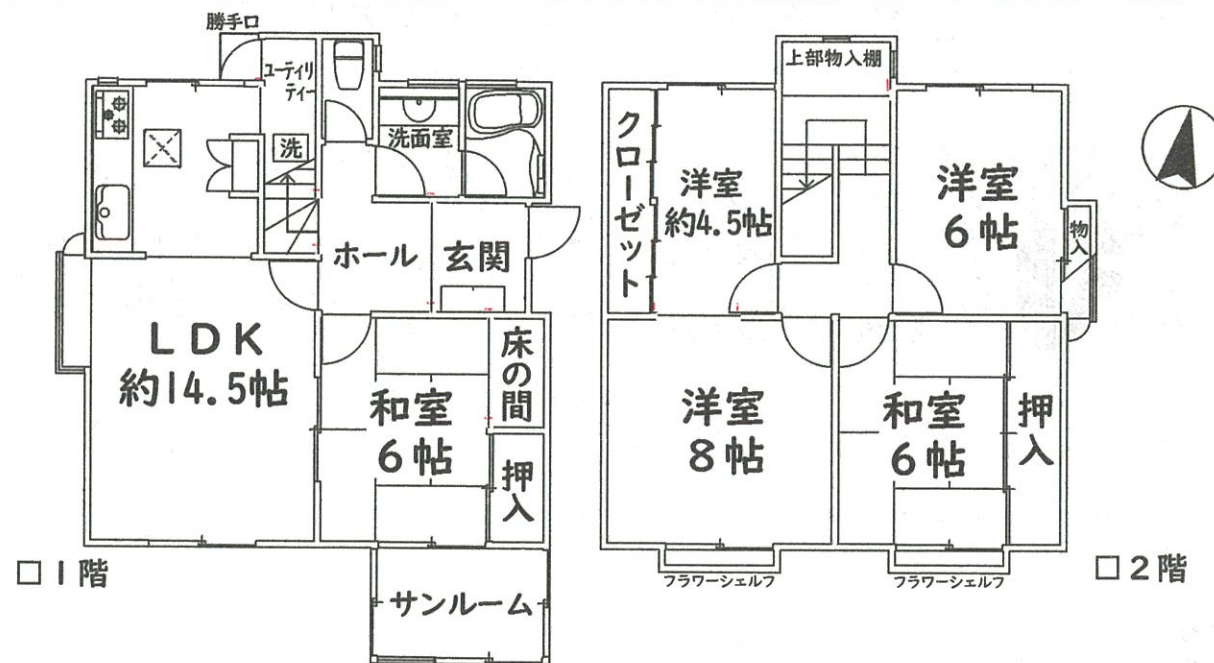

新規物件

東ときわ台6丁目

5LDK

1,480万円 (非課税)

●月々のお支払例●
頭金・ボーナス払いなし
月々約 42,300円
(金利 1.075%・35年)

■東・南東の角地 ■リフォーム履歴多数有
■ミサワホーム施工 ■室内美麗 ■生活至便

■所在地：豊能郡豊能町東ときわ台6丁目 ■交通：『ときわ台』駅徒歩19分
又は『光風台』駅バス10分『小学校前』停より徒歩4分
■土地面積：230.96㎡(69.86坪) ■建物面積：109.61㎡(33.15坪)
■構造：木造2階建 ■築年月：S57年5月 ■引渡：相談 ■取引態様：仲介