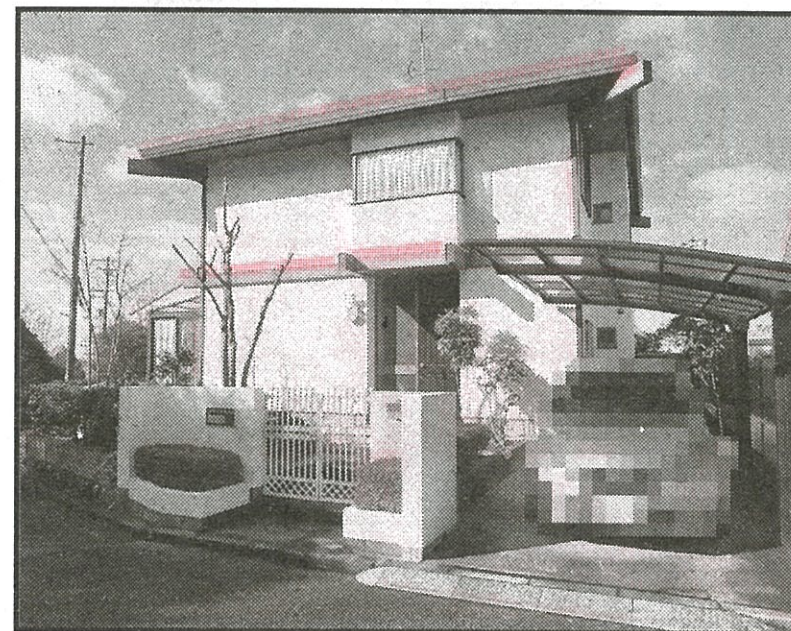

新規物件

新光風台4丁目

4LDK

900万円 (非課税)

●月々のお支払例●
頭金・ボーナス払いなし
月々約 25,700円
(金利 1.075%・35年)

■令和元年12月一部リフォーム済 ■室内美麗
■南向きにつき、陽当り良好!!

■所在地：豊能郡豊能町新光風台4丁目 ■交通：『光風台』駅徒歩18分
■土地面積：199.56㎡(60.36坪) ■建物面積：105.98㎡(32.05坪)
■構造：木造2階建 ■築年月：H1年2月 ■引渡：即時 ■取引態様：仲介

新規物件

東ときわ台6丁目

5LDK

1,480万円 (非課税)

●月々のお支払例●
頭金・ボーナス払いなし
月々約 42,300円
(金利 1.075%・35年)

■東・南東の角地 ■リフォーム履歴多数有
■ミサワホーム施工 ■室内美麗 ■生活至便

■所在地：豊能郡豊能町東ときわ台6丁目 ■交通：『ときわ台』駅徒歩19分
又は『光風台』駅バス10分『小学校前』停より徒歩4分
■土地面積：230.96㎡(69.86坪) ■建物面積：109.61㎡(33.15坪)
■構造：木造2階建 ■築年月：S57年5月 ■引渡：相談 ■取引態様：仲介