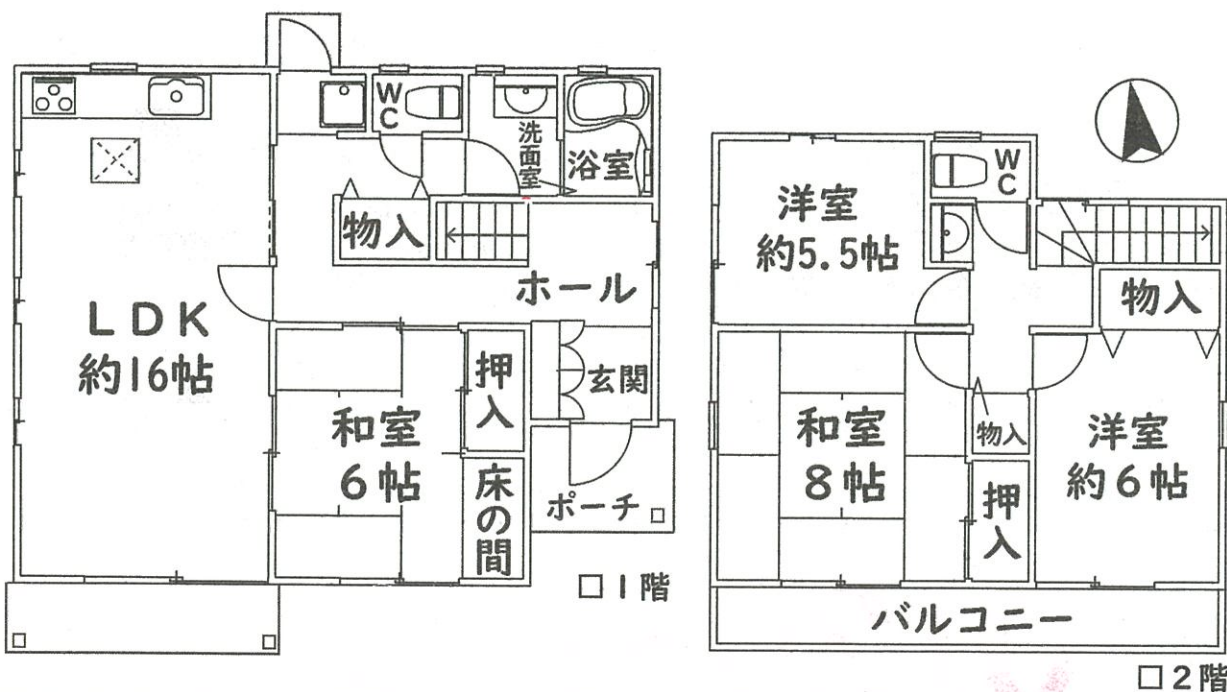

新規物件

新光風台4丁目

4LDK

900万円 (非課税)

●月々のお支払例●
頭金・ボーナス払いなし
月々約 25,700円
(金利 1.075%・35年)

■令和元年12月一部リフォーム済 ■室内美麗
■南向きにつき、陽当り良好!!

■所在地：豊能郡豊能町新光風台4丁目 ■交通：『光風台』駅徒歩18分
■土地面積：199.56㎡(60.36坪) ■建物面積：105.98㎡(32.05坪)
■構造：木造2階建 ■築年月：H1年2月 ■引渡：即時 ■取引態様：仲介