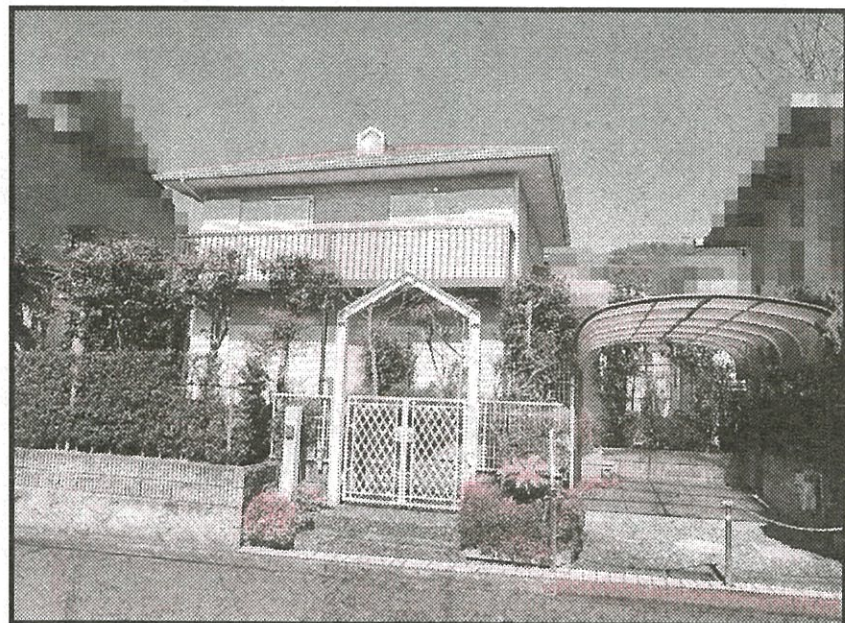

新規物件

新光風台4丁目

4LDK

900万円 (非課税)

●月々のお支払例●
頭金・ボーナス払いなし
月々約 25,700円
(金利 1.075%・35年)

■令和元年12月一部リフォーム済 ■室内美麗
■南向きにつき、陽当り良好!!

■所在地：豊能郡豊能町新光風台4丁目 ■交通：『光風台』駅徒歩18分
■土地面積：199.56㎡(60.36坪) ■建物面積：105.98㎡(32.05坪)
■構造：木造2階建 ■築年月：H1年2月 ■引渡：即時 ■取引態様：仲介

新規物件

東ときわ台6丁目

5LDK

1,480万円 (非課税)

●月々のお支払例●
頭金・ボーナス払いなし
月々約 42,300円
(金利 1.075%・35年)

■東・南東の角地 ■リフォーム履歴多数有
■ミサワホーム施工 ■室内美麗 ■生活至便

■所在地：豊能郡豊能町東ときわ台6丁目 ■交通：『ときわ台』駅徒歩19分
又は『光風台』駅バス10分『小学校前』停より徒歩4分
■土地面積：230.96㎡(69.86坪) ■建物面積：109.61㎡(33.15坪)
■構造：木造2階建 ■築年月：S57年5月 ■引渡：相談 ■取引態様：仲介