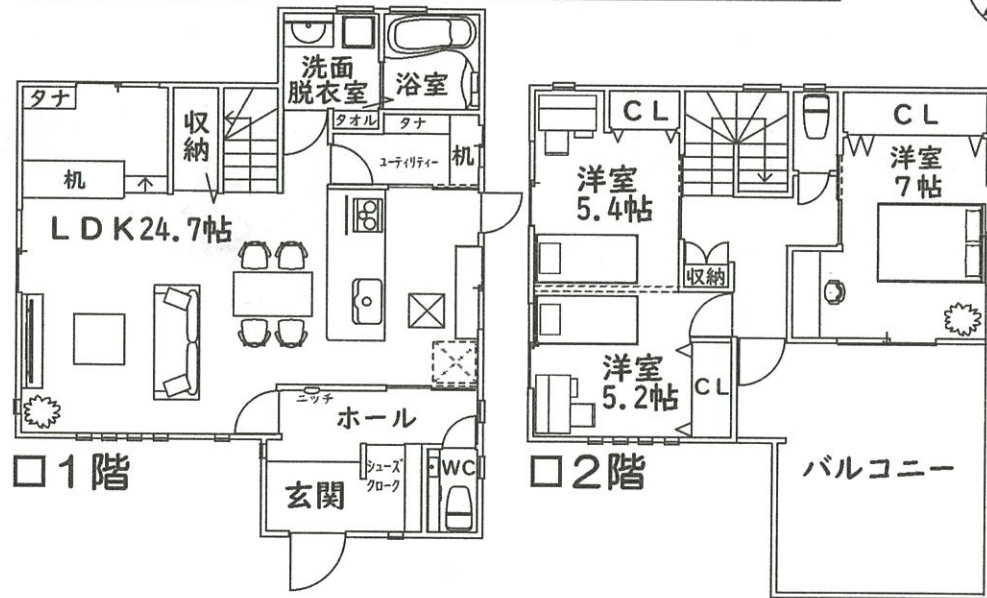

# プライムスクエア光風台2丁目

**新築**

3LDK **3,180**万円

(消費税・外構費込)

●月々のお支払例●  
頭金・ボーナス払いなし  
月々約 **90,900**円  
(金利1.075%・35年)

■**駐車3台**  
■**光風台駅徒歩8分**  
■**南東向き陽当り良好**  
■**道路との高低差無し**

# 東ときわ台8丁目

**New**

4LDK **1,180**万円

(非課税)

●月々のお支払例●  
頭金・ボーナス払いなし  
月々約 **33,700**円  
(金利1.075%・35年)

■**駐車2台**  
■**角地**  
■**ミサワホーム施工**  
■**ペアガラス**  
■**リフォーム履歴有**

■所在地：豊能郡豊能町光風台2丁目 ■交通：『光風台』駅徒歩8分  
■土地面積：206.99㎡(62.61坪) ■建物面積：113.23㎡(34.25坪)  
■構造：木造2階建 ■現況：完成済 ■引渡：即時 ■取引態様：売主

■所在地：豊能郡豊能町東ときわ台8丁目 ■交通：『ときわ台』駅徒歩18分  
■土地面積：205.20㎡(62.07坪) ■建物面積：110.13㎡(33.31坪)  
■構造：木造2階建 ■築年月：H4年7月 ■引渡：相談 ■取引態様：仲介

\*掲載の物件は2019年3月11日現在のものですので売却済の場合はご了承ください。\*広告有効期限：2019年4月10日。\*間取り図は概略図です。現況優先。縮尺・方位で若干の誤差がありますので現地案内の際お確かめ下さい。