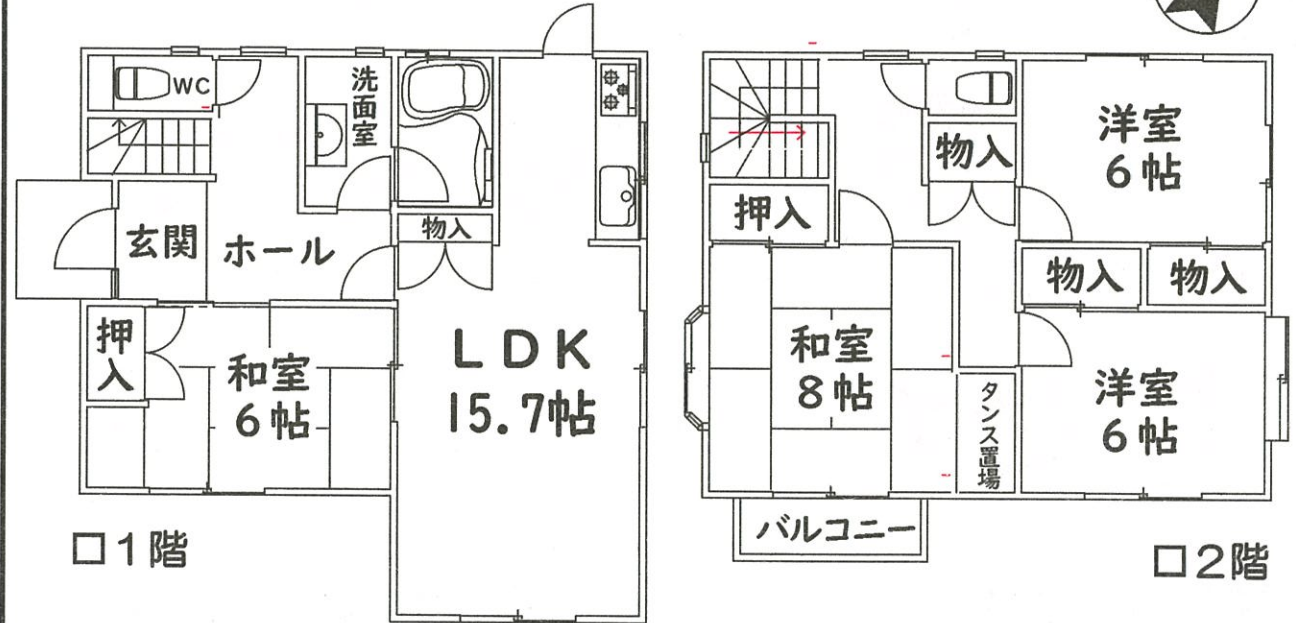

# プライムスクエア光風台2丁目

**新築**

3LDK **3,180**万円

(消費税・外構費込)

●月々のお支払例●  
頭金・ボーナス払いなし  
月々約 **90,900**円  
(金利1.075%・35年)

■**駐車3台**  
■**光風台駅徒歩8分**  
■**南東向き陽当り良好**  
■**道路との高低差無し**

# 東ときわ台8丁目

**New**

4LDK **1,180**万円

(非課税)

●月々のお支払例●  
頭金・ボーナス払いなし  
月々約 **33,700**円  
(金利1.075%・35年)

■**駐車2台**  
■**角地**  
■**ミサワホーム施工**  
■**ペアガラス**  
■**リフォーム履歴有**

■所在地：豊能郡豊能町光風台2丁目 ■交通：『光風台』駅徒歩8分  
■土地面積：206.99㎡(62.61坪) ■建物面積：113.23㎡(34.25坪)  
■構造：木造2階建 ■現況：完成済 ■引渡：即時 ■取引態様：売主

■所在地：豊能郡豊能町東ときわ台8丁目 ■交通：『ときわ台』駅徒歩18分  
■土地面積：205.20㎡(62.07坪) ■建物面積：110.13㎡(33.31坪)  
■構造：木造2階建 ■築年月：H4年7月 ■引渡：相談 ■取引態様：仲介

\*掲載の物件は2019年3月11日現在のものですので売却済の場合はご了承ください。\*広告有効期限：2019年4月10日。\*間取り図は概略図です。現況優先。縮尺・方位で若干の誤差がありますので現地案内の際お確かめ下さい。