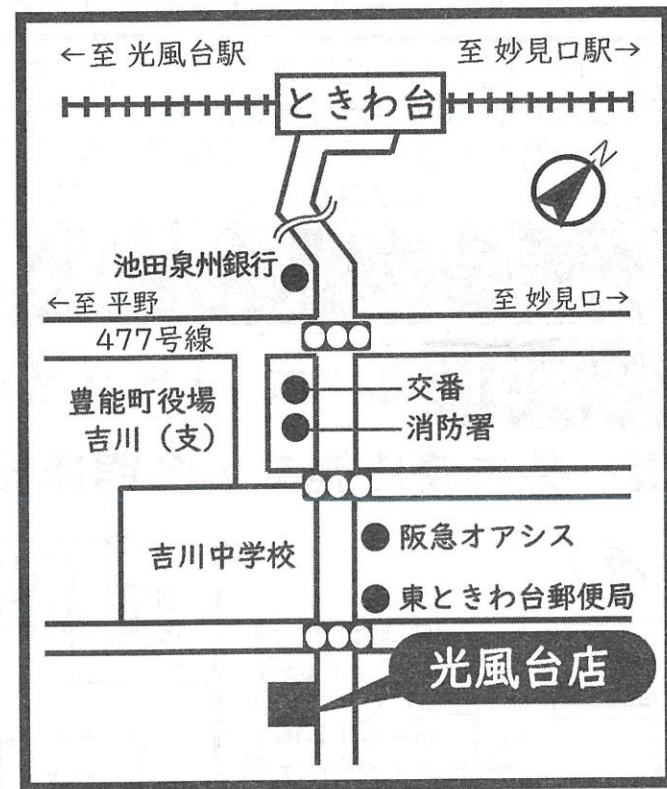

地元不動産業者だから出来るメリット

■売主様のご依頼内容を出来る限り叶えます！お気軽にご相談下さいませ■

●当社にてご売却依頼【専任媒介契約】の特典！

当社ホームページで物件の詳細な情報がスマートフォンでご確認いただけます！

- ・売主様の売渡費用を当社が負担！
- ・空家、お庭の管理
- ・買取保証付仲介

●当社買取時の無料特典！

- ・売主様の売渡費用
- ・残置物撤去費用
- ・ご契約印紙代

当社に
おまかせ
下さい

※いずれも査定無料・秘密厳守致します。

住む人の心が伝わる街づくり。
たせい 住宅大阪株式会社

■お問い合わせはコチラまで

0120-738-391

光風台店 〒563-0104 大阪府豊能郡豊能町光風台5丁目13-17

TEL.072-738-3911 FAX.072-738-6916

ホームページ：<http://www.aisei-o.co.jp/>
Eメール：toyonon@aisei-o.co.jp

●大阪府知事(7)40730号●大阪府宅地建物取引業協会会員●大阪府不動産流通センター会員 ●営業時間/9:00~19:00 ●定休日/毎週火曜日・水曜日