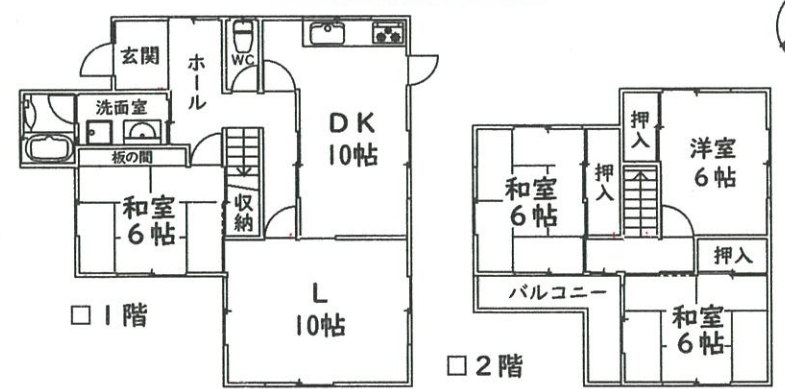

新規物件

光風台6丁目

4 L・DK

- ■一部改装渡し
- ■生活至便

890万円 (税込)