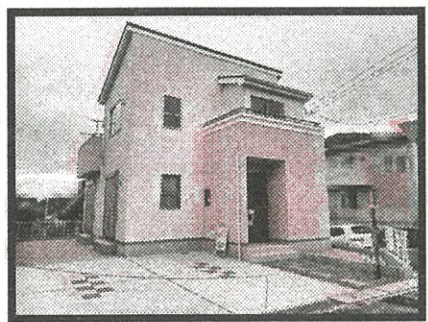

■所在地：豊能郡豊能町ときわ台1丁目 ■交通：『ときわ台』駅徒歩1分
■土地面積：224.07㎡(67.78坪) ■建物面積：114.24㎡(34.55坪)
■構造：木造2階建 ■築年月：H19年7月 ■引渡：相談 ■取引態様：仲介

ときわ台3丁目

4 LDK

■駐車並列2台

■北東角地

■駅徒歩8分

2,380万円 (税込)

新築

●月々のお支払例●
頭金・ボーナス払いなし
月々約 68,000円
(金利1.075%・35年)

■設計住宅性能評価書取得済

※内覧ご希望の方は…0120-738-391迄

■所在地：豊能郡豊能町ときわ台3丁目 ■交通：『ときわ台』駅徒歩8分
■土地面積：174.04㎡(52.64坪) ■建物面積：101.44㎡(30.68坪)
■構造：木造2階建 ■築年月：R3年4月 ■引渡：即時 ■取引態様：仲介

*掲載の物件は2021年5月17日現在のもので売却済の場合はご了承下さい。*広告有効期限：2021年6月16日。*間取り図は概略図です。現況優先。縮尺・方位で若干の誤差がありますので現地案内の際お確かめ下さい。