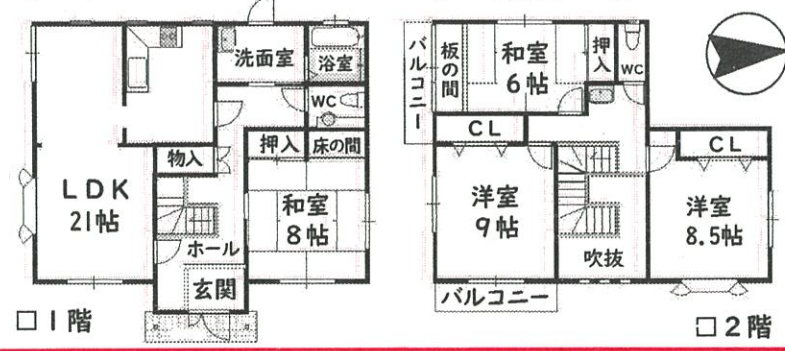

新規物件

光風台6丁目

4 L・DK

- 一部改装渡し
- 生活至便

890万円 (税込)

●月々のお支払例●
頭金・ボーナス払いなし
月々約 25,400円
(金利1.075%・35年)

※内覧ご希望の方は…0120-738-391迄

■所在地：豊能郡豊能町光風台6丁目 ■交通：『光風台』駅徒歩12分又は『光風台』駅バス3分『光風台六丁目二号公園』停より徒歩2分
■土地面積：192.55㎡(58.24坪) ■建物面積：105.15㎡(31.80坪)
■構造：木造2階建 ■築年月：S54年7月 ■引渡：相談 ■取引態様：売主

新光風台3丁目

4 LDK

■福山住宅(株) 施工

1,380万円 (非課税)

- ◎コープ新光風台店：約徒歩2分 ◎まわり内科：約徒歩3分
- ◎光風台小学校・ひかり幼稚園：約徒歩11分
- ◎スポーツセンター『シートス』：約徒歩2分

●月々のお支払例●
頭金・ボーナス払いなし
月々約 39,400円
(金利1.075%・35年)

※内覧ご希望の方は…0120-738-391迄

■所在地：豊能郡豊能町新光風台3丁目 ■交通：『光風台』駅徒歩15分又は『光風台』駅バス3分『シートス前』停より徒歩1分
■土地面積：202.20㎡(61.16坪) ■建物面積：139.48㎡(42.19坪)
■構造：木造2階建 ■築年月：H2年11月 ■引渡：即時 ■取引態様：仲介

■所在地：豊能郡豊能町ときわ台1丁目 ■交通：『ときわ台』駅徒歩1分
■土地面積：224.07㎡(67.78坪) ■建物面積：114.24㎡(34.55坪)
■構造：木造2階建 ■築年月：H19年7月 ■引渡：相談 ■取引態様：仲介

ときわ台3丁目

4 LDK

■駐車並列2台

■北東角地

■駅徒歩8分

2,380万円 (税込)

新築