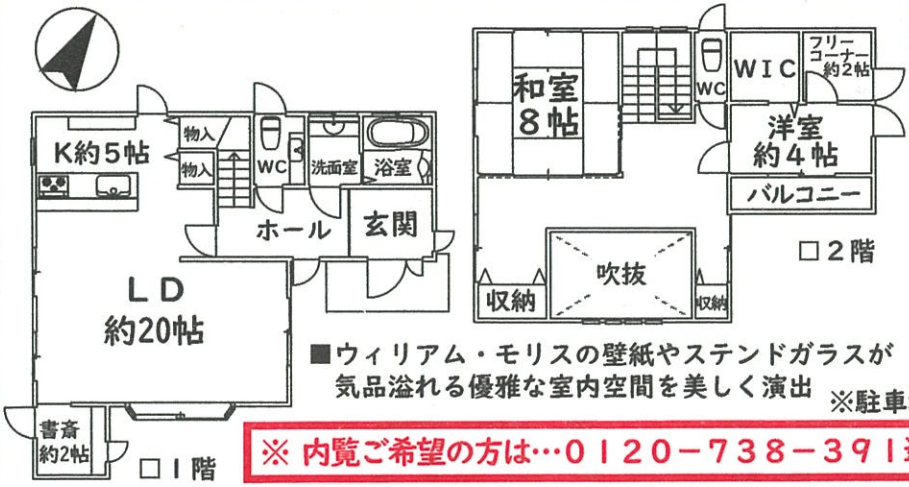

新光風台3丁目

4 LDK

■福山住宅(株) 施工

1,380万円 (非課税)

- ◎コープ新光風台店：約徒歩2分 ◎まわり内科：約徒歩3分
- ◎光風台小学校・ひかり幼稚園：約徒歩11分
- ◎スポーツセンター『シートス』：約徒歩2分

●月々のお支払例●
頭金・ボーナス払いなし
月々約 39,400円
(金利1.075%・35年)

※内覧ご希望の方は…0120-738-391迄

■所在地：豊能郡豊能町新光風台3丁目 ■交通：『光風台』駅徒歩15分又は『光風台』駅バス3分『シートス前』停より徒歩1分
■土地面積：202.20㎡(61.16坪) ■建物面積：139.48㎡(42.19坪)
■構造：木造2階建 ■築年月：H2年11月 ■引渡：即時 ■取引態様：仲介

ときわ台1丁目

2 SLDK

■平成19年7月建築

■一条工務店施工 / 全館床暖房の家

1,980万円 (非課税)

●月々のお支払例●
頭金・ボーナス払いなし
月々約 56,600円
(金利1.075%・35年)

■ウィリアム・モリスの壁紙やステンドグラスが
気品溢れる優雅な室内空間を美しく演出 ※駐車場無し

※内覧ご希望の方は…0120-738-391迄

■所在地：豊能郡豊能町ときわ台1丁目 ■交通：『ときわ台』駅徒歩1分
■土地面積：224.07㎡(67.78坪) ■建物面積：114.24㎡(34.55坪)
■構造：木造2階建 ■築年月：H19年7月 ■引渡：相談 ■取引態様：仲介

ときわ台3丁目

4 LDK

■駐車並列2台

■北東角地

■駅徒歩8分

2,380万円 (税込)

新築