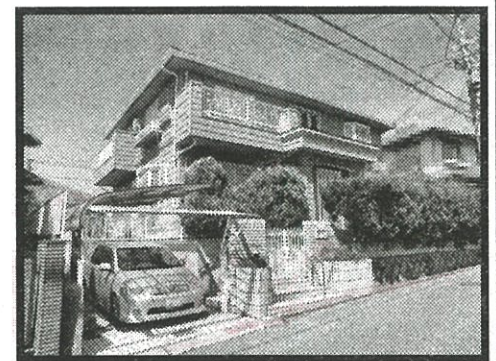

新光風台3丁目

4 LDK

■福山住宅(株) 施工

1,380万円 (非課税)

- ◎コープ新光風台店：約徒歩2分 ◎まわり内科：約徒歩3分
- ◎光風台小学校・ひかり幼稚園：約徒歩11分
- ◎スポーツセンター『シートス』：約徒歩2分

●月々のお支払例●
頭金・ボーナス払いなし
月々約 39,400円
(金利1.075%・35年)

※内覧ご希望の方は…0120-738-391迄

■所在地：豊能郡豊能町新光風台3丁目 ■交通：『光風台』駅徒歩15分又は『光風台』駅バス3分『シートス前』停より徒歩1分
■土地面積：202.20㎡(61.16坪) ■建物面積：139.48㎡(42.19坪)
■構造：木造2階建 ■築年月：H2年11月 ■引渡：即時 ■取引態様：仲介

ときわ台1丁目

2 SLDK

■平成19年7月建築

■一条工務店施工 / 全館床暖房の家

1,980万円 (非課税)

●月々のお支払例●
頭金・ボーナス払いなし
月々約 56,600円
(金利1.075%・35年)

■ウィリアム・モリスの壁紙やステンドグラスが
気品溢れる優雅な室内空間を美しく演出 ※駐車場無し

※内覧ご希望の方は…0120-738-391迄