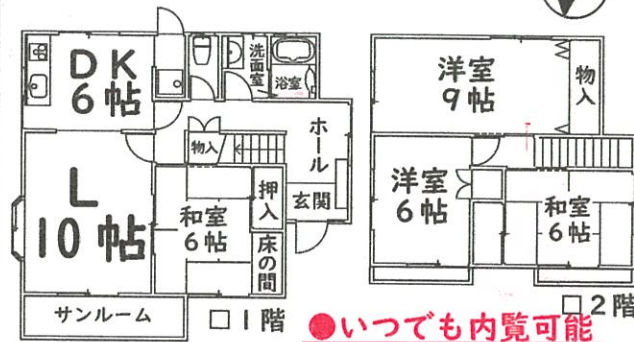

●いつでも内覧可能

■所在地：豊能郡豊能町光風台1丁目
■交通：『光風台』駅徒歩9分
■土地面積：193.90㎡(58.65坪)
■建物面積：92.77㎡(28.06坪)
■構造：木造瓦葺2階建 ■築年月：S50年4月
■引渡：即時 ■取引態様：売主

価格変更 新光風台2丁目

4LDK+書斎+小屋根裏収納

1,480万円 (非課税)

■オール電化住宅
■小屋根裏収納有
■リフォーム履歴有り

1,380万円 (非課税)

●月々のお支払例●
頭金・ボーナス払いなし
月々約 39,400円
(金利 1.075%・35年)