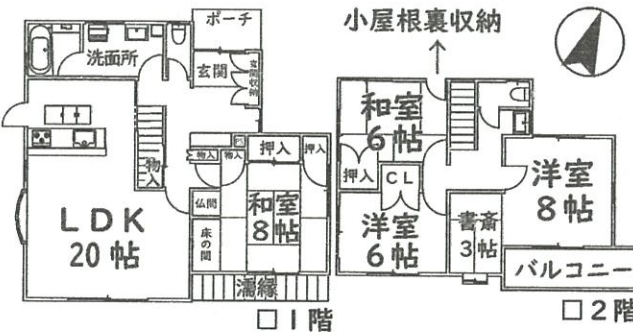

## 価格変更 新光風台2丁目

4LDK+書斎+小屋根裏収納

1,480万円 (非課税)

■オール電化住宅  
■小屋根裏収納有  
■リフォーム履歴有り

1,380万円 (非課税)

●月々のお支払例●  
頭金・ボーナス払いなし  
月々約 39,400円  
(金利 1.075%・35年)

■所在地：豊能郡豊能町新光風台2丁目  
■交通：『光風台』駅徒歩12分  
■土地面積：203.92㎡(61.68坪)  
■建物面積：132.90㎡(40.20坪)  
■築年月：H1年11月 ■構造：木造2階建  
■引渡：相談 ■取引態様：仲介

## 新光風台4丁目

6LDK+書斎+WCL+パントリー

3,200万円 (非課税)

■OMソーラーハウス  
■リフォーム履歴有り  
■三方角地

●月々のお支払例●  
頭金・ボーナス払いなし  
月々約 91,500円  
(金利 1.075%・35年)

■所在地：豊能郡豊能町新光風台4丁目  
■交通：『光風台』駅徒歩18分  
■土地面積：354.79㎡(107.32坪)  
■建物面積：180.95㎡(54.73坪)  
■築年月：H9年4月 ■構造：木造2階建  
■引渡：相談 ■取引態様：仲介

\*掲載の物件は2020年2月24日現在のものですので売却済の場合はご了承下さい。\*広告有効期限：2020年3月23日。\*間取り図は概略図です。現況優先。縮尺・方位で若干の誤差がありますので現地案内の際お確かめ下さい。