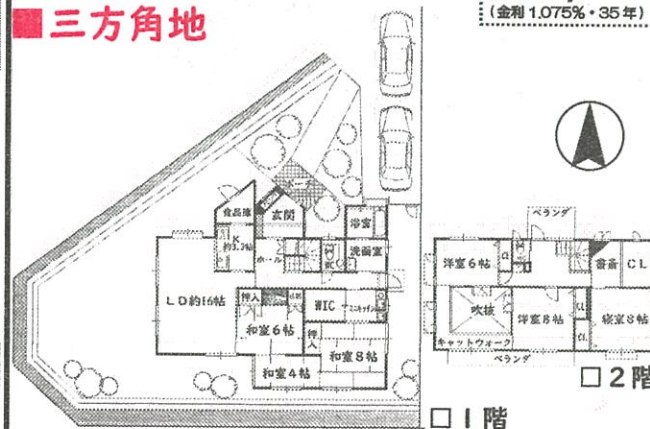

## 光風台1丁目

4L・DK

1,280万円 (税込)

■2019年11月一部リフォーム済  
■駅徒歩9分  
■前面道路との高低差無し

●月々のお支払例●  
頭金・ボーナス払いなし  
月々約 36,600円  
(金利 1.075%・35年)

●いつでも内覧可能

■所在地：豊能郡豊能町光風台1丁目  
■交通：『光風台』駅徒歩9分  
■土地面積：193.90㎡(58.65坪)  
■建物面積：92.77㎡(28.06坪)  
■構造：木造瓦葺2階建 ■築年月：S50年4月  
■引渡：即時 ■取引態様：売主

## 価格変更 新光風台2丁目

4LDK+書斎+小屋根裏収納

1,480万円 (非課税)

■オール電化住宅  
■小屋根裏収納有  
■リフォーム履歴有り

1,380万円 (非課税)

●月々のお支払例●  
頭金・ボーナス払いなし  
月々約 39,400円  
(金利 1.075%・35年)

■所在地：豊能郡豊能町新光風台2丁目  
■交通：『光風台』駅徒歩12分  
■土地面積：203.92㎡(61.68坪)  
■建物面積：132.90㎡(40.20坪)  
■築年月：H1年11月 ■構造：木造2階建  
■引渡：相談 ■取引態様：仲介

## 新光風台4丁目

6LDK+書斎+WCL+パントリー

3,200万円 (非課税)

■OMソーラーハウス  
■リフォーム履歴有り  
■三方角地

●月々のお支払例●  
頭金・ボーナス払いなし  
月々約 91,500円  
(金利 1.075%・35年)

■所在地：豊能郡豊能町新光風台4丁目  
■交通：『光風台』駅徒歩18分  
■土地面積：354.79㎡(107.32坪)  
■建物面積：180.95㎡(54.73坪)  
■築年月：H9年4月 ■構造：木造2階建  
■引渡：相談 ■取引態様：仲介

\*掲載の物件は2020年2月24日現在のものですので売却済の場合はご了承下さい。\*広告有効期限：2020年3月23日。\*間取り図は概略図です。現況優先。縮尺・方位で若干の誤差がありますので現地案内の際お確かめ下さい。