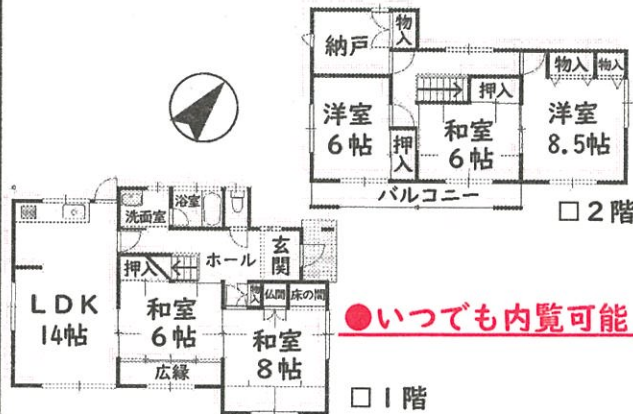

●いつでも内覧可能

■所在地：豊能郡豊能町光風台3丁目
■交通：『光風台』駅徒歩8分
■土地面積：205.26㎡(62.09坪)
■建物面積：126.27㎡(38.19坪)
■構造：木造2階建 ■築年月：S52年9月
■引渡：即時 ■取引態様：仲介

光風台1丁目

4L・DK

1,280万円 (税込)

■2019年11月一部リフォーム済
■駅徒歩9分
■前面道路との高低差無し

●月々のお支払例●
頭金・ボーナス払いなし
月々約 36,600円
(金利 1.075%・35年)