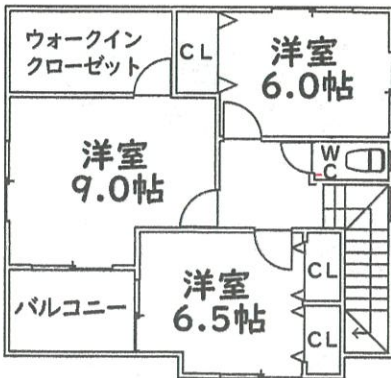

- 断熱等級4
- 耐震等級3
- 一次エネルギー等級4
- 省令準耐火構造
- フラット35対応

- 所在地：豊能郡豊能町ときわ台5丁目
- 交通：『ときわ台』駅徒歩8分
- 土地面積：177.08㎡(53.56坪)
- 建物面積：117.47㎡(35.53坪)
- 構造：木造2階建
- 現況：完成済
- 築年月：2025年1月
- 引渡：即時
- 取引態様：売主

お探し中

◆ときわ台 2組

◆光風台 3組