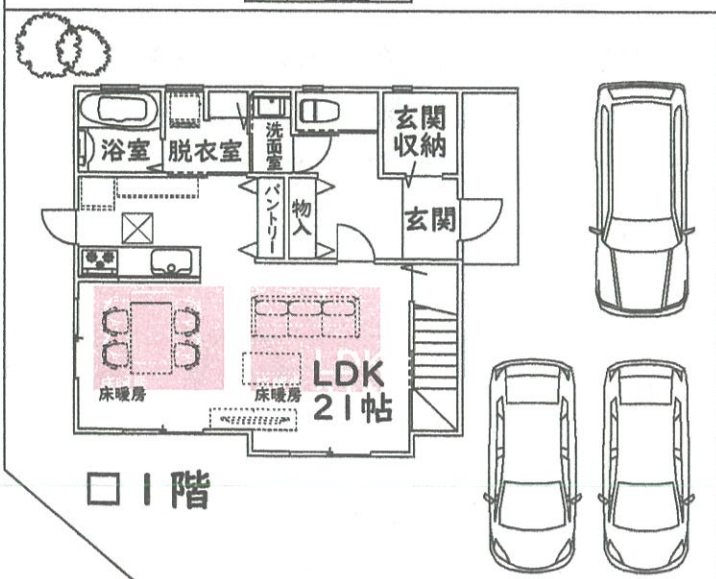

- 断熱等級4
- 耐震等級3
- 一次エネルギー等級4
- 省令準耐火構造
- フラット35対応

- 所在地：豊能郡豊能町ときわ台5丁目
- 交通：『ときわ台』駅徒歩8分
- 土地面積：177.08㎡(53.56坪)
- 建物面積：117.47㎡(35.53坪)
- 構造：木造2階建
- 現況：完成済
- 築年月：2025年1月
- 引渡：即時
- 取引態様：売主

お探し中

◆ときわ台 2組

◆光風台 3組