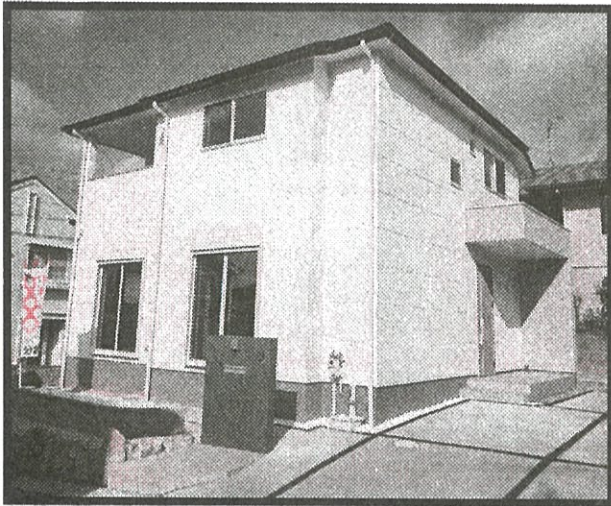

オープンハウス開催

2/22(土)・23(日)・24(祝) 10時～16時

豊能町ときわ台5丁目5-1

3LDK
+WCL

(税込)
3,980万円

新築

●月々のお支払例●
※頭金・ボーナス払いなし
月々約**113,700**円
(金利1.075%・35年)
※各銀行によって金利・条件等は異なります。

『安心・安全・快適』 南西角地・駐車3台

- 断熱等級4
- 耐震等級3
- 一次エネルギー等級4
- 省令準耐火構造
- フラット35対応

- 所在地：豊能郡豊能町ときわ台5丁目
- 交通：『ときわ台』駅徒歩8分
- 土地面積：177.08㎡(53.56坪)
- 建物面積：117.47㎡(35.53坪)
- 構造：木造2階建
- 現況：完成済
- 築年月：2025年1月
- 引渡：即時
- 取引態様：売主

お探し中

◆ときわ台 2組

◆光風台 3組