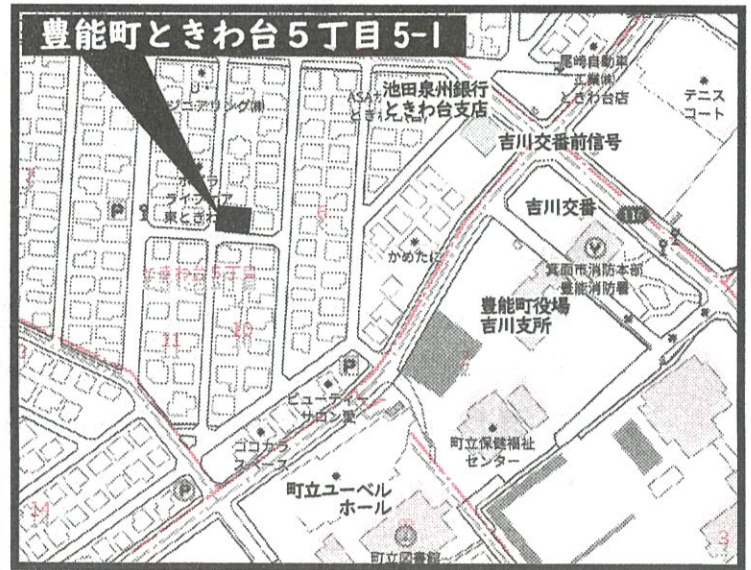

オープンハウス開催

2/22(土)・23(日)・24(祝) 10時～16時

豊能町ときわ台5丁目5-1

3LDK
+WCL

(税込)
3,980万円

新築

●月々のお支払例●
※頭金・ボーナス払いなし
月々約**113,700**円
(金利1.075%・35年)
※各銀行によって金利・条件等は異なります。

『安心・安全・快適』 南西角地・駐車3台

- 断熱等級4
- 耐震等級3
- 一次エネルギー等級4
- 省令準耐火構造
- フラット35対応

- 所在地：豊能郡豊能町ときわ台5丁目
- 交通：『ときわ台』駅徒歩8分
- 土地面積：177.08㎡(53.56坪)
- 建物面積：117.47㎡(35.53坪)
- 構造：木造2階建
- 現況：完成済
- 築年月：2025年1月
- 引渡：即時
- 取引態様：売主

お探し中

◆ときわ台 2組

◆光風台 3組