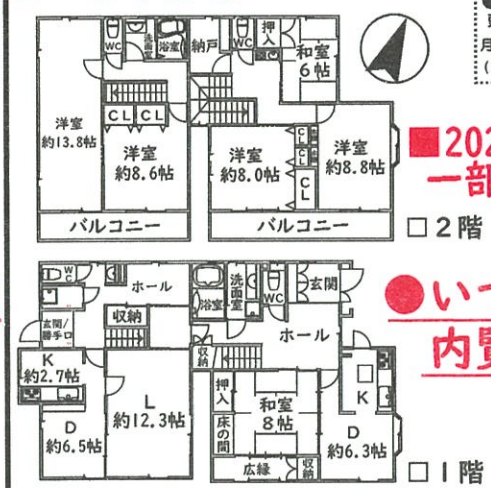

- 6LDK+納戸
- 平成21年9月全面リフォーム済!
- 南西角地/陽当り良好
- 室内丁寧にお使いです!

1,580万円

●月々のお支払例●
頭金・ボーナス払いなし
月々約45,200円
(金利1.075%・35年)

- いつでも内覧可能!
- 所在地: 豊能郡豊能町東ときわ台7丁目
- 交通: 『ときわ台』駅徒歩17分又は『光風台』駅バス12分『東ときわ台7丁目』停より徒歩2分
- 土地面積: 261.75㎡(79.17坪)
- 建物面積: 143.76㎡(43.48坪)
- 構造: 木造2階建
- 築年月: S58年8月
- 引渡: 即時
- 取引態様: 仲介

ときわ台1丁目

- 1LDK+納戸+ロフト
- オール電化住宅
- 駅徒歩3分
- 2008年7月リノベーション済

1,580万円

●月々のお支払例●
頭金・ボーナス払いなし
月々約45,200円
(金利1.075%・35年)

- いつでも内覧可能!

- 所在地: 豊能郡豊能町ときわ台1丁目
- 交通: 『ときわ台』駅徒歩3分
- 土地面積: 235.39㎡(71.20坪)
- 建物面積: 90.10㎡(27.25坪)
- 構造: 木造平屋建
- 築年月: S52年1月
- 引渡: 即時
- 取引態様: 仲介

新光風台2丁目

- 6SLDK+DK
- 2世帯住宅

1,780万円

●月々のお支払例●
頭金・ボーナス払いなし
月々約50,900円
(金利1.075%・35年)

- いつでも内覧可能!

- 所在地: 豊能郡豊能町新光風台2丁目
- 交通: 『光風台』駅徒歩12分
- 土地面積: 325.02㎡(98.31坪)
- 建物面積: 238.58㎡(72.17坪)
- 築年月: H2年9月
- 構造: 木造2階建
- 引渡: 即時
- 取引態様: 売主

新光風台4丁目

- 6LDK+書斎+WCL+パントリー
- OMソーラーハウス
- リフォーム履歴有
- 三方角地
- 駐車2台

2,980万円

●月々のお支払例●
頭金・ボーナス払いなし
月々約85,200円
(金利1.075%・35年)

- いつでも内覧可能!

- 所在地: 豊能郡豊能町新光風台4丁目
- 交通: 『光風台』駅徒歩18分
- 土地面積: 354.79㎡(107.32坪)
- 建物面積: 180.95㎡(54.73坪)
- 構造: 木造2階建
- 築年月: H9年4月
- 引渡: 即時
- 取引態様: 仲介