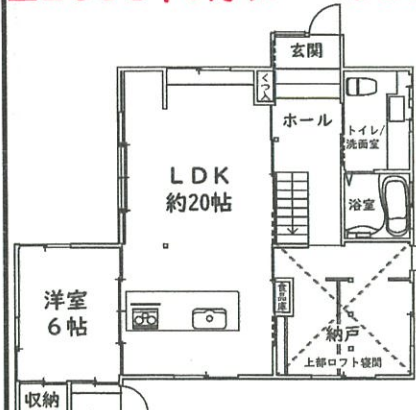

- 6LDK+納戸
- 平成21年9月全面リフォーム済!
- 南西角地/陽当り良好
- 室内丁寧にお使いです!

1,580万円

●月々のお支払例●
頭金・ボーナス払いなし
月々約45,200円
(金利1.075%・35年)

- いつでも内覧可能!
- 所在地: 豊能郡豊能町東ときわ台7丁目
- 交通: 『ときわ台』駅徒歩17分又は『光風台』駅バス12分『東ときわ台7丁目』停より徒歩2分
- 土地面積: 261.75㎡(79.17坪)
- 建物面積: 143.76㎡(43.48坪)
- 構造: 木造2階建
- 築年月: S58年8月
- 引渡: 即時
- 取引態様: 仲介

ときわ台1丁目

- 1LDK+納戸+ロフト
- オール電化住宅
- 駅徒歩3分
- 2008年7月リノベーション済

1,580万円

●月々のお支払例●
頭金・ボーナス払いなし
月々約45,200円
(金利1.075%・35年)

- いつでも内覧可能!

- 所在地: 豊能郡豊能町ときわ台1丁目
- 交通: 『ときわ台』駅徒歩3分
- 土地面積: 235.39㎡(71.20坪)
- 建物面積: 90.10㎡(27.25坪)
- 構造: 木造平屋建
- 築年月: S52年1月
- 引渡: 即時
- 取引態様: 仲介