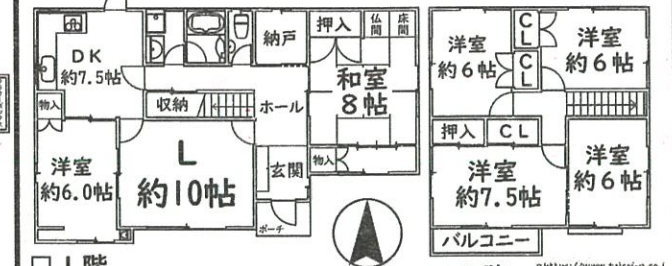

1,280万円

●月々のお支払例●
頭金・ボーナス払いなし
月々約36,600円
(金利1.075%・35年)

- いつでも内覧可能!

- 所在地: 豊能郡豊能町光風台6丁目
- 交通: 『光風台』駅徒歩12分
- 土地面積: 204.73㎡(61.93坪)
- 建物面積: 137.03㎡(41.45坪)
- 構造: 軽量鉄骨造2階建
- 築年月: S63年8月
- 引渡: 即時
- 取引態様: 仲介

東ときわ台7丁目

- 6LDK+納戸
- 平成21年9月全面リフォーム済!
- 南西角地/陽当り良好
- 室内丁寧にお使いです!

1,580万円

●月々のお支払例●
頭金・ボーナス払いなし
月々約45,200円
(金利1.075%・35年)

- いつでも内覧可能!
- 所在地: 豊能郡豊能町東ときわ台7丁目
- 交通: 『ときわ台』駅徒歩17分又は『光風台』駅バス12分『東ときわ台7丁目』停より徒歩2分
- 土地面積: 261.75㎡(79.17坪)
- 建物面積: 143.76㎡(43.48坪)
- 構造: 木造2階建
- 築年月: S58年8月
- 引渡: 即時
- 取引態様: 仲介