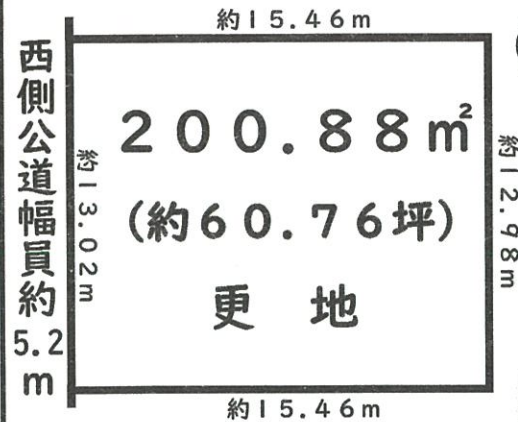

東ときわ台6丁目

- 建築条件無し
- 現況更地
- 整形地

980万円

売土地

- 所在地: 豊能郡豊能町東ときわ台6丁目
- 交通: 『ときわ台』駅徒歩21分又は『光風台』駅バス10分『小学校前』停より徒歩3分
- 地目: 宅地
- 都市計画: 市街化区域
- 用途地域: 第1種低層住専
- 建ぺい率: 40%
- 容積率: 80%
- 現況: 更地
- 引渡: 即時
- 取引態様: 仲介

光風台6丁目

- 4LDK
- 旧パナホーム施工
- 全居室6帖以上
- 向かいに建物が無い為、開放感有!

1,280万円

●月々のお支払例●
頭金・ボーナス払いなし
月々約36,600円
(金利1.075%・35年)

- ●いつでも内覧可能!